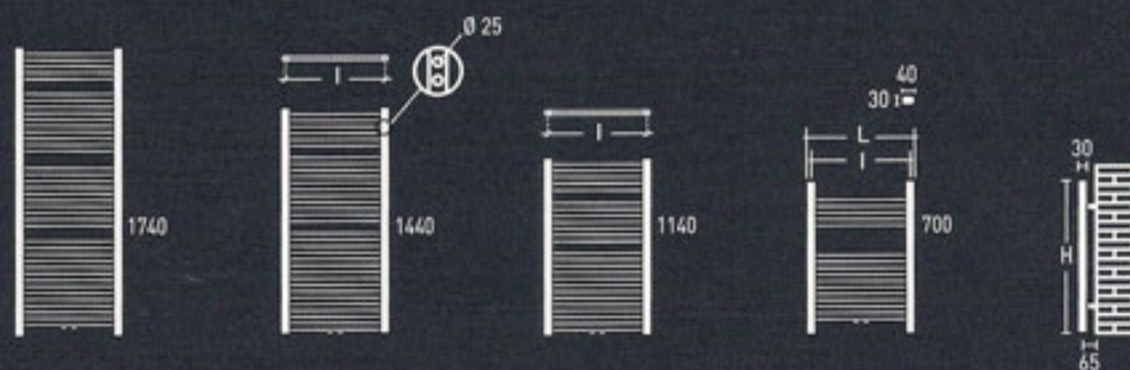

Bianco, White, Weiss, Blanc, Bianco

Cromo, Chrome, Chrom, Chrome, Cromo

■ bianco

 dritto

 curvo

ALTEZZA (H) mm	LARGHEZZA (L) mm	INTERASSE (I) mm	PESO (KG)	CONTENUTO D'ACQUA Lt.	COD.	RESA EN 442 W		COD.	RESA EN 442 W	
						ΔT 50°C	ΔT 60°C		ΔT 50°C	ΔT 60°C
700	500	450	8,3	4,2	B00000070050	352	425	B00010070050	373	450
	600	550	9,1	5,0	B00000070060	423	511	B00010070060	448	541
1140	500	450	11,1	5,8	B00000114050	553	667	B00010114050	586	708
	600	550	12,8	7,0	B00000114060	657	793	B00010114060	696	841
1440	500	450	14,5	8,2	B00000144050	706	852	B00010144050	748	903
	600	550	17,0	9,6	B00000144060	835	1008	B00010144060	885	1068
1740	750	700	20,6	11,4	B00000144075	1028	1241	B00010144075	1090	1315
	500	450	17,8	9,9	B00000174050	863	1042	B00010174050	915	1104
	600	550	20,4	11,6	B00000174060	1019	1230	B00010174060	1080	1304
	750	700	25,3	13,8	B00000174075	1252	1511	B00010174075	1327	1602